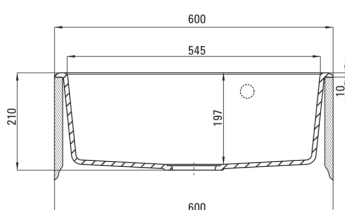

Codul produsului: ZQN\_7103

Culoarea: nisip

**Chiuvetă**

Finisaj	nisip
Tipul suprafeței	mat
Material	granit
Metoda de instalare	cu montare încastrată
Număr de cuve	1
Lățimea minimă a dulapului [mm]	600
Lățime [mm]	520
Lungimea [mm]	600
Înălțime [mm]	210
Adâncimea cuvei [mm]	197
Lungimea conturului [mm]	580
Lățimea conturului [mm]	500
Dotat cu accesorii	Da
Număr de orificii	1
Număr de orificii făcute în avans	2

**Sifon**

Finisaj	oțel
Tipul dopului	automat
Sifon pentru economie de spațiu	Da
Posibilitate de racordare a unei mașini de spălat vase/ rufe	Da

**Caracteristici:**

- Proprietățile granitului Deante: rezistență la impact, temperatură ridicată, decolorare, șoc termic - conform standardului EN 13310
- Cea mai lungă garanție, de 18 ani
- Chiuveta este dotată cu accesorii de racordare la mașina de spălat vase
- Accesorii cu închidere automată a rigolei
- Proprietățile hidrofobe resping moleculele de apă.
- În cuva excepțional de spațioasă și adâncă intră până și tăvile scoase din cuptor
- Orificii suplimentare pentru instalarea unui dozator sau altor accesorii
- Agent de curățare special, sigur pentru suprafețele curățate
- Sifon pentru economie de spațiu, care înlesnește sortarea reziduurilor