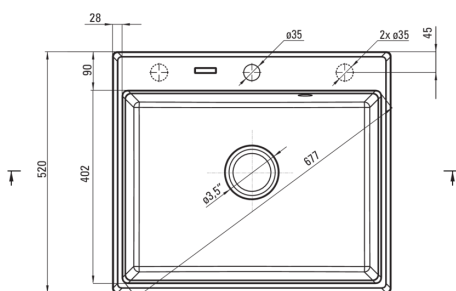

Codul produsului: ZQN\_7103

Culoarea: nisip

**Chiuvetă**

Finisaj	nisip
Tipul suprafeței	mat
Material	granit
Metoda de instalare	cu montare încastrată
Număr de cuve	1
Lățimea minimă a dulapului [mm]	600
Lățime [mm]	520
Lungimea [mm]	600
Înălțime [mm]	210
Adâncimea cuvei [mm]	197
Lungimea conturului [mm]	580
Lățimea conturului [mm]	500
Dotat cu accesorii	Da
Număr de orificii	1
Număr de orificii făcute în avans	2

**Sifon**

Finisaj	oțel
Tipul dopului	automat
Sifon pentru economie de spațiu	Da
Posibilitate de racordare a unei mașini de spălat vase/ rufe	Da

**Caracteristici:**

- Proprietățile granitului Deante: rezistență la impact, temperatură ridicată, decolorare, șoc termic - conform standardului EN 13310
- Cea mai lungă garanție, de 18 ani
- Chiuveta este dotată cu accesorii de racordare la mașina de spălat vase
- Accesorii cu închidere automată a rigolei
- Proprietățile hidrofobe resping moleculele de apă.
- În cuva excepțional de spațioasă și adâncă intră până și tăvile scoase din cuptor
- Orificii suplimentare pentru instalarea unui dozator sau altor accesorii
- Agent de curățare special, sigur pentru suprafețele curățate
- Sifon pentru economie de spațiu, care înlesnește sortarea reziduurilor